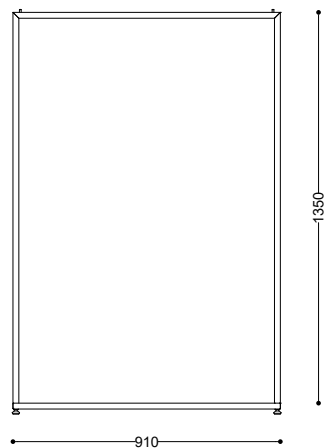

# GONDOLA ME.10.01

INOPLEX

Widok z przodu

Widok z boku

Widok z góry

## WYMIARY

910 x 404 x 1350 mm

## INFORMACJE DODATKOWE

możliwe inne wymiary