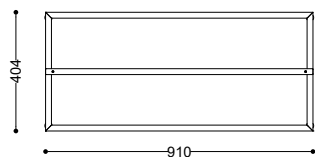

# GONDOLA ME.10.01

INOPLEX

Widok z przodu

Widok z boku

Widok z góry

## WYMIARY

910 x 404 x 1350 mm