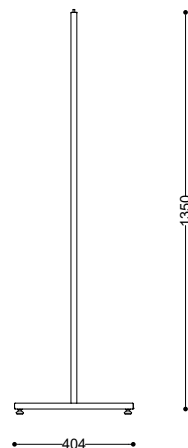

# GONDOLA ME.10.01

INOPLEX

Widok z przodu

Widok z boku

Widok z góry

## WYMIARY

910 x 404 x 1350 mm

## MATERIAŁY

stal nierdzewna AISI 304

## INFORMACJE DODATKOWE

możliwe inne wymiary