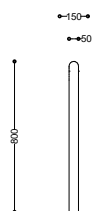

Stojak rowerowy ST.12.09

INOPLEX

Widok z boku

Widok z góry

Widok z przodu

WYMIARY 2500 x 50 x 800 mm

MATERIAŁY

stal nierdzewna AISI 304

MONTAŻ

INFORMACJE DODATKOWE

możliwe inne wymiary