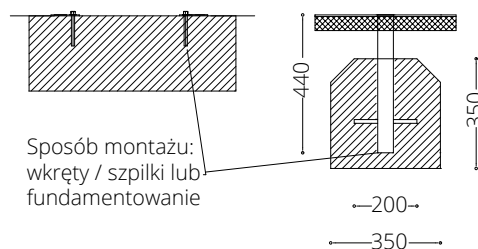

Stojak rowerowy ST.12.09

INOPLEX

Widok z boku

Widok z góry

Widok z przodu

WYMIARY 2500 x 50 x 800 mm

MATERIAŁY

stal nierdzewna AISI 304

MONTAŻ

INFORMACJE DODATKOWE

możliwe inne wymiary