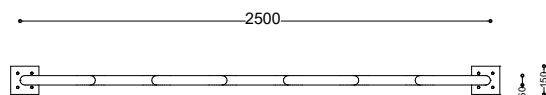

Stojak rowerowy ST.12.09

INOPLEX

Widok z boku

Widok z góry

Widok z przodu

WYMIARY 2500 x 50 x 800 mm

MATERIAŁY

stal nierdzewna AISI 304

MONTAŻ

INFORMACJE DODATKOWE

możliwe inne wymiary