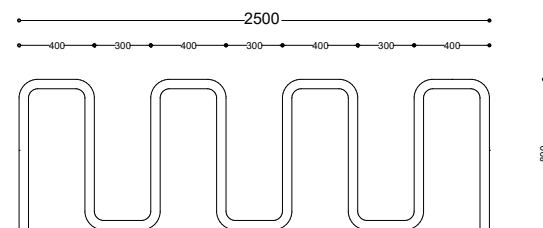

Stojak rowerowy ST.12.09

INOPLEX

Widok z boku

Widok z góry

Widok z przodu

WYMIARY 2500 x 50 x 800 mm

MATERIAŁY

stal nierdzewna AISI 304

MONTAŻ

INFORMACJE DODATKOWE

możliwe inne wymiary