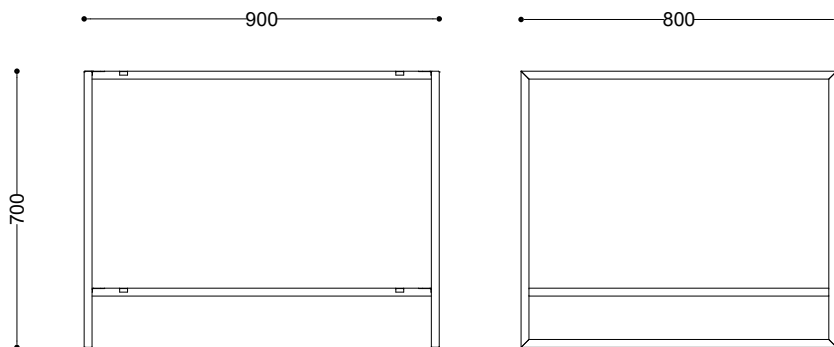

STÓŁ

ME.10.07

Widok z przodu

Widok z boku

INOPLEX

WYMIARY

900 x 800 x 700 mm

MATERIAŁY

stal nierdzewna AISI 304

Plexi

INFORMACJE DODATKOWE

możliwe inne wymiary