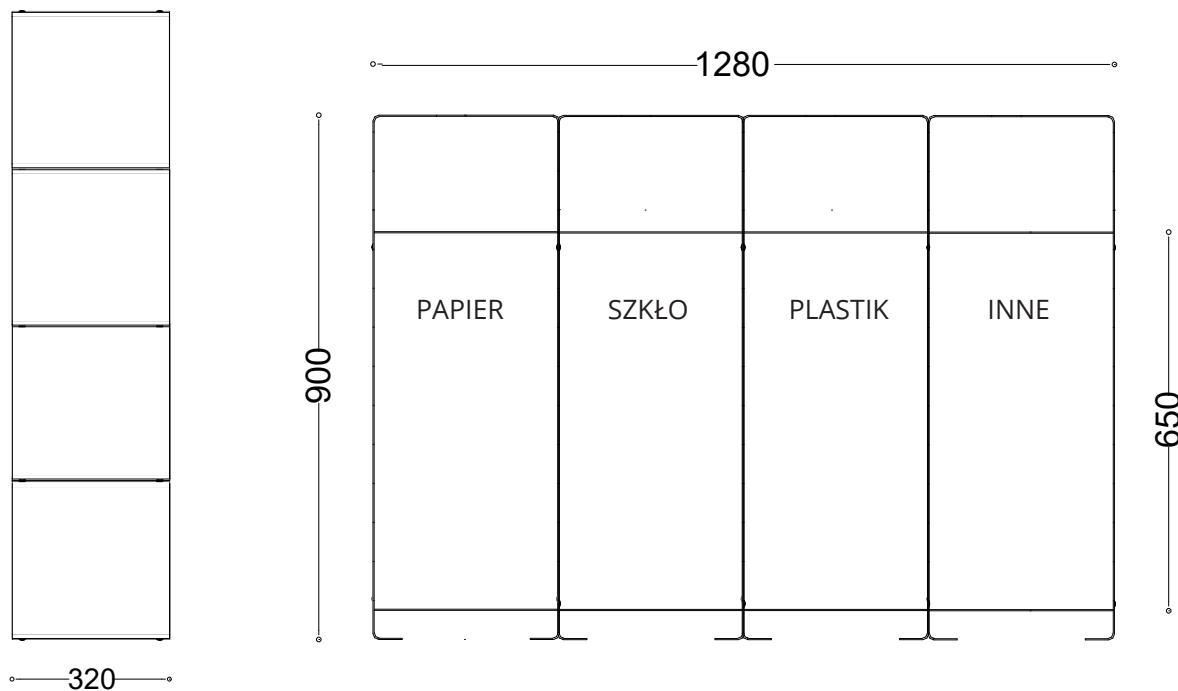

KOSZ NA ŚMIECI SEGREGACYJNY KA.12.04

INOPLEX

WYMIARY 1280 x 320 x 900 mm

POJEMNOŚĆ 240 l

MATERIAŁY

stal węglowa S235 lub

stal nierdzewna AISI 304

drewno krajowe lub egzotyczne

MONTAŻ

wkręty / szpilki lub
kosz wolnostojący

OPRÓŻNIANIE

worek nakładany na obrcz

INFORMACJE DODATKOWE

malowanie proszkowe na dowolny
kolor z palety RAL, efekt strukturalny
możliwe inne wymiary